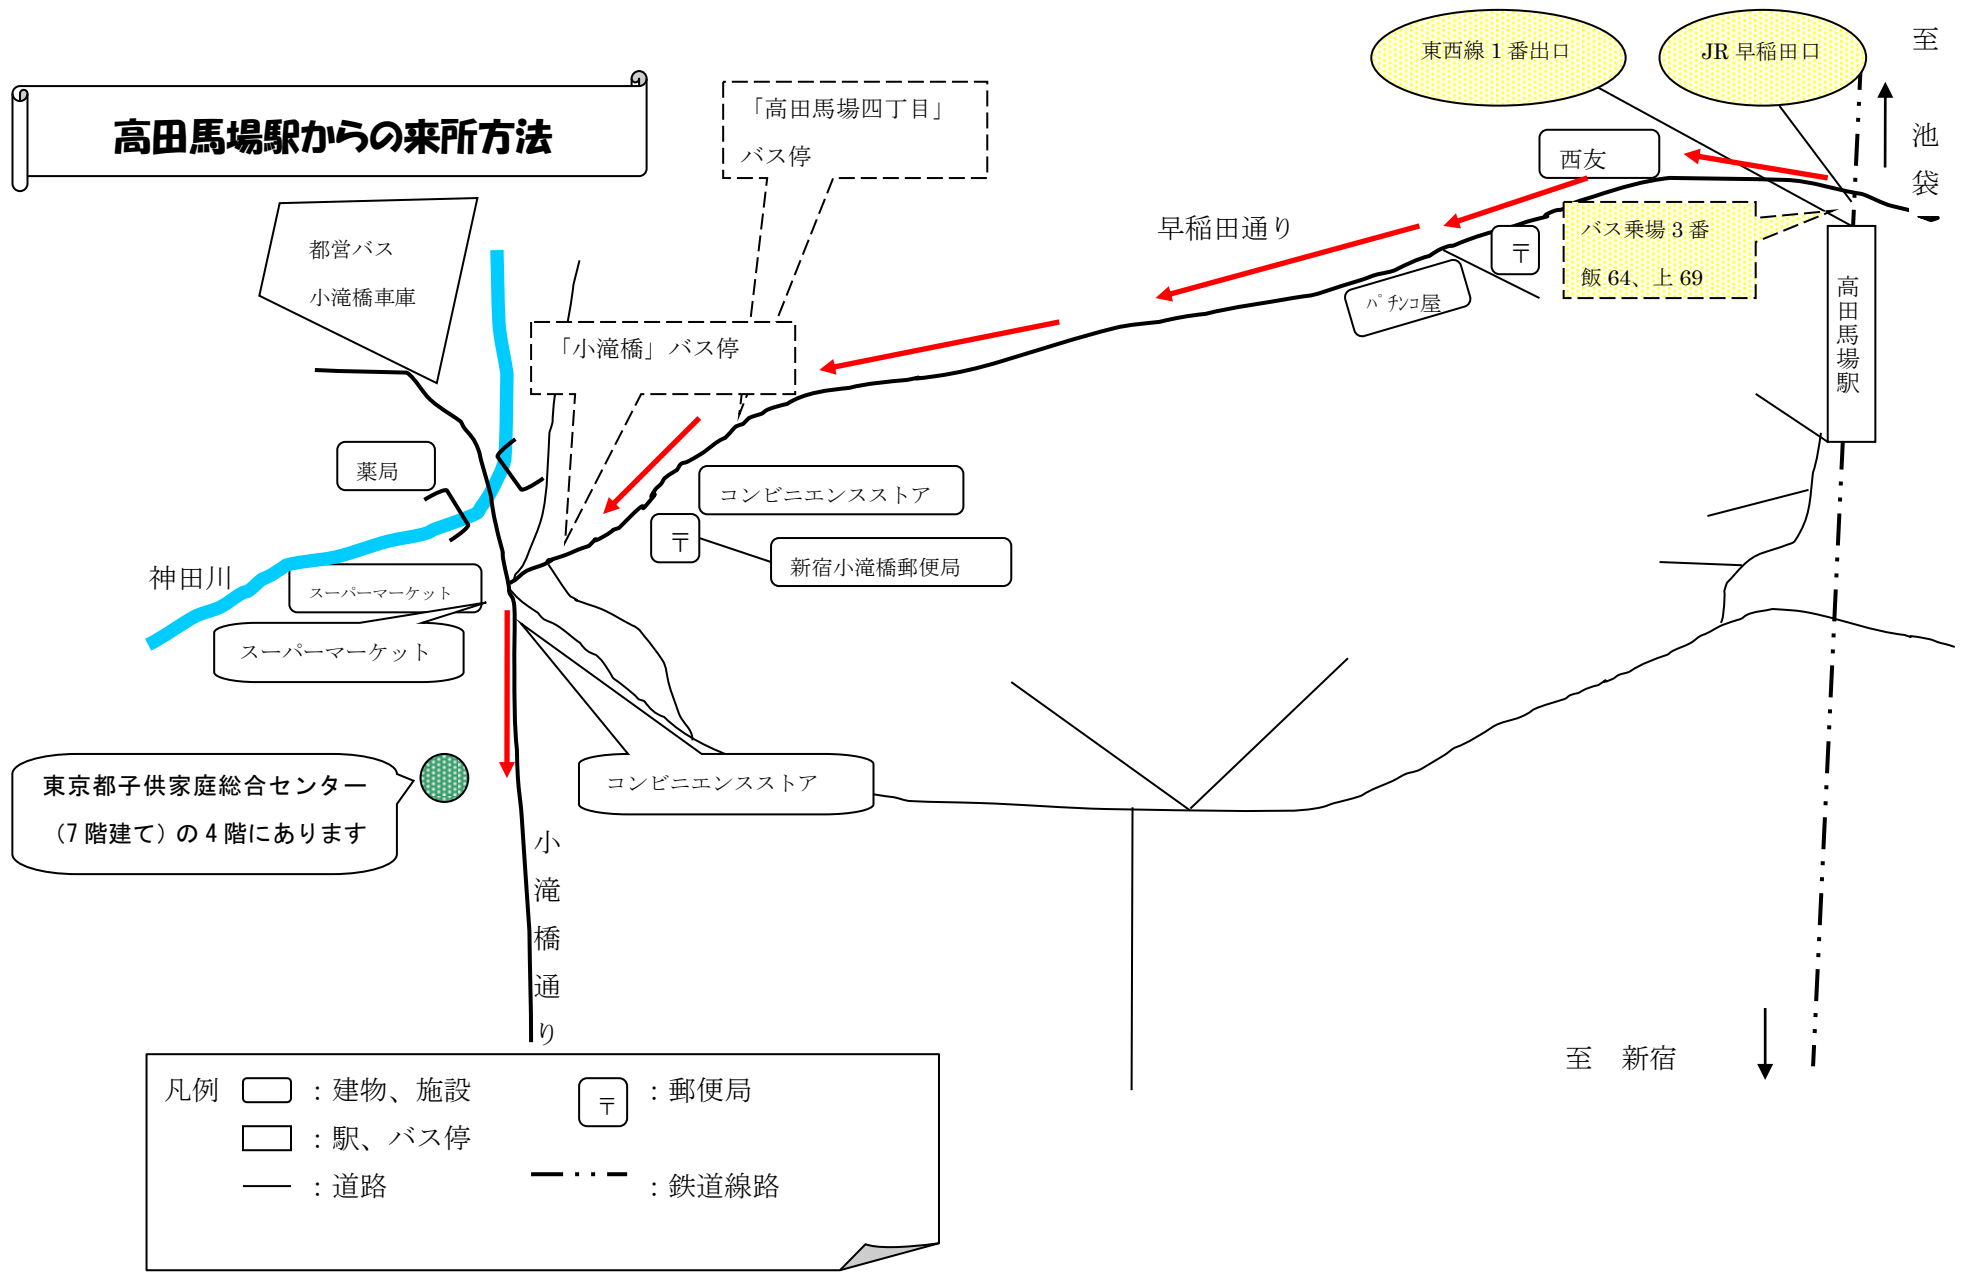

高田馬場駅からの来所方法

東京都子供家庭総合センター
(7階建て)の4階にあります

凡例

□ : 建物、施設	〒 : 郵便局
□ : 駅、バス停	— · — · — : 鉄道線路
— : 道路	