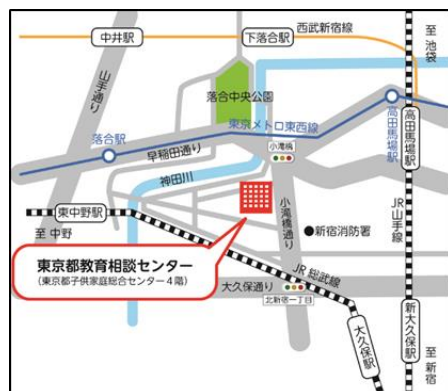

【電車】

JR中央・総武線 (各駅停車) 「大久保駅」北口徒歩13分
JR中央・総武線 (各駅停車) 「東中野駅」東口徒歩11分
東京メトロ東西線「落合駅」3番出口徒歩10分
西武新宿線「下落合駅」徒歩12分
JR山手線・東京メトロ東西線・西武新宿線「高田馬場駅」早稲田口徒歩15分

【バス】

新宿駅西口より関東バス
「宿02」、「宿08」小滝橋バス停下車徒歩5分
高田馬場駅より都営バス
「上69」、「飯64」小滝橋バス停下車徒歩5分等